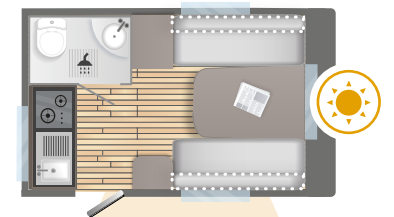

290

La caravane des rêveurs

Compacte et légère, la **MINI FREESTYLE 290** est équipée d'un cabinet de toilette avec wc et lavabo. Sa cuisine est positionnée à l'arrière et son salon se transforme facilement en véritable lit confortable 2 places.

Pour des weekends improvisés, des vacances en couple, ou entre amis, la MINI FREESTYLE 290 saura s'adapter à chaque situation et vous offrir le meilleur pour vos escapades.