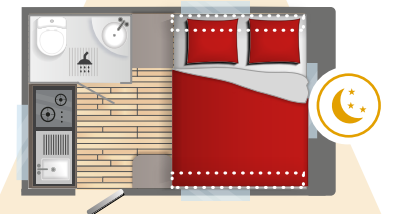

290

La caravane des rêveurs

Compacte et légère, la **MINI FREESTYLE 290** est équipée d'un cabinet de toilette avec wc et lavabo. Sa cuisine est positionnée à l'arrière et son salon se transforme facilement en véritable lit confortable 2 places.

Pour des weekends improvisés, des vacances en couple, ou entre amis, la MINI FREESTYLE 290 saura s'adapter à chaque situation et vous offrir le meilleur pour vos escapades.