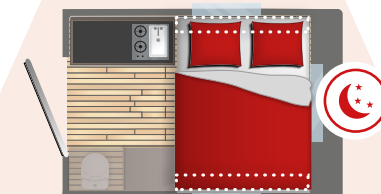

300

RÉHAUSSE
ROUGE

ADHÉSIFS
EXCLUSIFS
RACING
EDITION 300

JANTES ALU
DE SÉRIE

PLANCHER RELEVABLE
AVEC RAMPE

La caravane des passionnés

La **MINI FREESTYLE 300 RACING EDITION** est optimisée pour vous permettre de partager votre passion où que vous soyez. Cette ultracompacte offre à la fois le confort d'une caravane en alliant le plaisir de transporter sa moto partout.

Fonctionnelle avec ou sans moto, elle dispose d'un plancher relevable avec rampe, de 2 configurations de couchage pour vous permettre de dormir ou non avec votre moto.