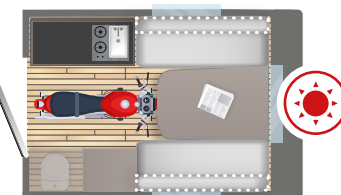

300

RÉHAUSSE
ROUGE

ADHÉSIFS
EXCLUSIFS
RACING
EDITION 300

JANTES ALU
DE SÉRIE

PLANCHER RELEVABLE
AVEC RAMPE

La caravane des passionnés

La **MINI FREESTYLE 300 RACING EDITION** est optimisée pour vous permettre de partager votre passion où que vous soyez. Cette ultracompacte offre à la fois le confort d'une caravane en alliant le plaisir de transporter sa moto partout.

Fonctionnelle avec ou sans moto, elle dispose d'un plancher relevable avec rampe, de 2 configurations de couchage pour vous permettre de dormir ou non avec votre moto.