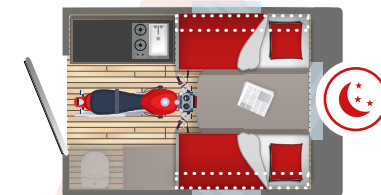

300

RÉHAUSSE
ROUGE

ADHÉSIFS
EXCLUSIFS
RACING
EDITION 300

JANTES ALU
DE SÉRIE

PLANCHER RELEVABLE
AVEC RAMPE

La caravane des passionnés

La **MINI FREESTYLE 300 RACING EDITION** est optimisée pour vous permettre de partager votre passion où que vous soyez. Cette ultracompacte offre à la fois le confort d'une caravane en alliant le plaisir de transporter sa moto partout.

Fonctionnelle avec ou sans moto, elle dispose d'un plancher relevable avec rampe, de 2 configurations de couchage pour vous permettre de dormir ou non avec votre moto.