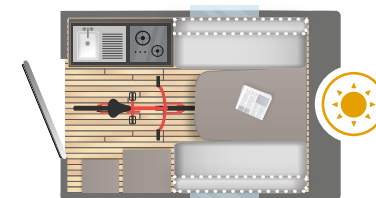

Conception

- Isolation XPS STYROFOAM™
- Carrosserie en polyester: plus résistant
aux intempéries et impacts
- Ventilation naturelle grâce à la rehausse en toile
- Réfrigérateurs tri-mixtes (Gaz, 12V ou 230V)

270

La caravane des endurants

La **MINI FREESTYLE 270** est conçue pour les amateurs d'aventures et de bivouacs improvisés, elle saura allier confort et praticité pour vous satisfaire.

Facile à tracter et à stocker, elle vous surprendra par sa fonctionnalité. Sans oublier (en option) les versions porte vélo et porte moto qui vous permettront de charger vos 2 roues pour des weekends toujours plus sportifs.